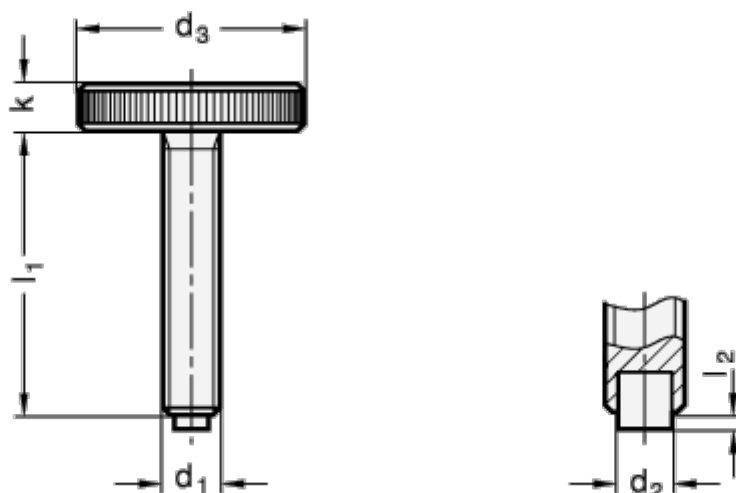

Varenummer: 20701651642
Beskrivelse: E+G Fingerskrue GN 653.10-M8-30-ST-MS
Stål

Mål

d1 = M8
d2 = 6
d3 = 30
K = 6
l1 = 30
l2 = 1.5